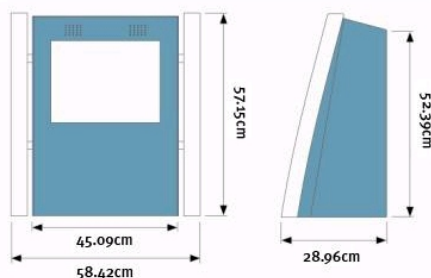

Kiosco X2

Descripción

El Kiosco X2 representa la respuesta definitiva a la necesidad de ser robusto, compacto y de calidad cuando el espacio es una condición.

Especificaciones

- Diseño robusto para interior
- Monitor LCD desde las 19" a las 24"
- Acabado en pintura polvo antivandálico
- Barras de acero inoxidable con espaciadores
- Ventilación forzada en la base
- Grandes puertas de acceso con cerraduras de seguridad
- Cristal protector de 6mm
- Altavoces internos
- Soportes para PC Ultra Small Form Factor

Opciones

- Lector RFID
- Diferentes colores con pintura polvo
- Sobremesa y de Pared
- Pantalla táctil SAW
- Teclado con diferentes layouts
- Sensor de proximidad
- Auriculares para Skype
- Webcam / Microfono

Para tamaños Medium y Large X2:

- Impresora térmica de 80mm
- Cable extensor de Antena WIFI
- Lector de tarjetas magneticas y tarjetas chip
- Lector de códigos de barras

Para tamaño Large X2:

- Aceptadores de monedas y billetes.

Detalles técnicos

Tamaño Pantalla	Resolución Pantalla
19" Small	1280x1024
19" Medium	1280x1024
19" Large	1280x1024

Dimensiones

X2 Small

X2 Medium

X2 Large