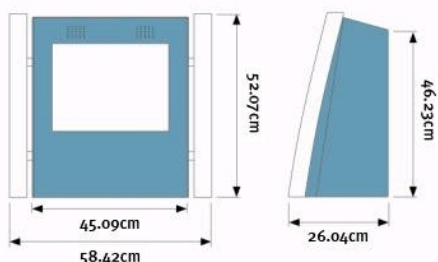

Dimensiones

X2 Small