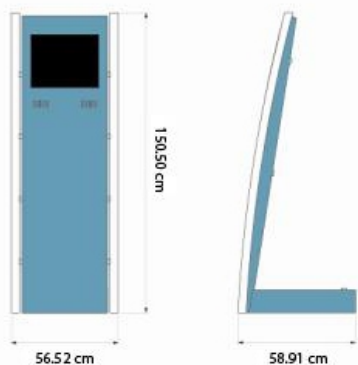

Detalles técnicos

Tamaño Pantalla		Resolución Pantalla
19"/26"	Regular	1280x1024/1366x768
19"/26"	Minusválidos	1280x1024/1366x768
19"/26"	Dual	1280x1024/1366x768

Dimensiones

X5

X5 Dual Monitor (DM)

X5 Sit Down (SD)