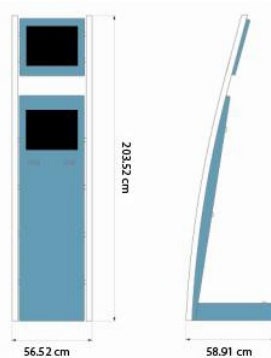

Detalles técnicos

Tamaño Pantalla		Resolución Pantalla
19"/26"	Regular	1280x1024/1366x768
19"/26"	Minusválidos	1280x1024/1366x768
19"/26"	Dual	1280x1024/1366x768

Dimensiones

X5

X5 Dual Monitor (DM)

X5 Sit Down (SD)