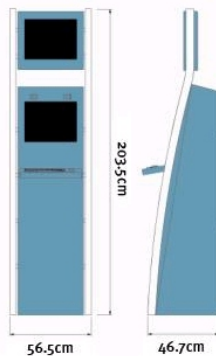

Detalles técnicos

Tamaño Pantalla	Resolución Pantalla
19"/26" Regular	1280x1024/1366x768
19"/26" Minusválidos	1280x1024/1366x768
19"/26" Dual	1280x1024/1366x768

Dimensiones

X6

X6 Deep

X6 Dual Monitor (DM)

X6 Sit Down (SD)