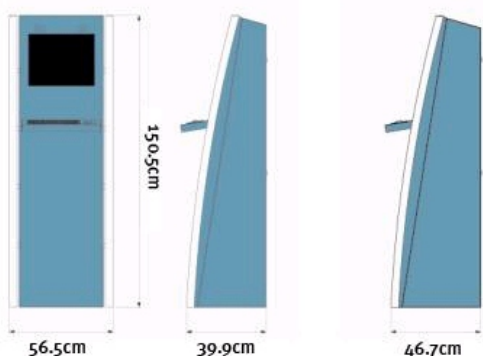

Detalles técnicos

Tamaño Pantalla	Resolución Pantalla
19"/26" Regular	1280x1024/1366x768
19"/26" Minusválidos	1280x1024/1366x768
19"/26" Dual	1280x1024/1366x768

Dimensiones

X6

X6 Deep

X6 Dual Monitor (DM)

X6 Sit Down (SD)